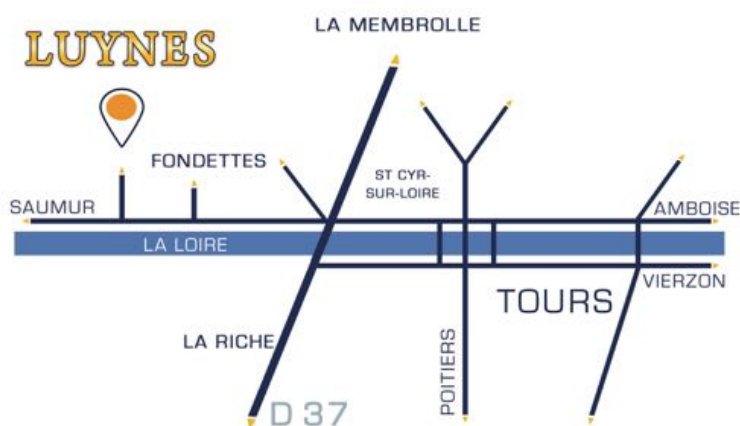

Un moment exceptionnel où les enfants et les adultes vivent la magie de Noël sous les chapiteaux bleu et blanc du Cirque Georget.

Un instant inoubliable pour les petits et les grands.

Possibilité de privatisation d'une séance ou encore d'un chapiteau annexe.

Et surtout la présence du Père Noël

Le Cirque de Noël est situé à Luynes au cœur du Parc des Varennes, à seulement 10 km de Tours. L'espace est entièrement aménagé pour recevoir le public, le Parc des Varennes est équipé de parkings goudronnés situés à proximité immédiate du chapiteau.